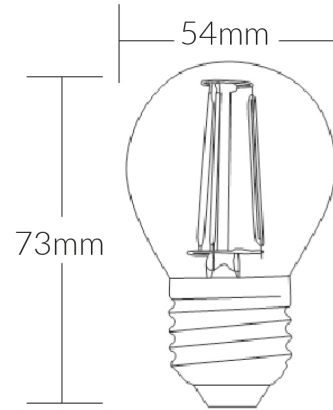

## LED Fancy Round Globe 4W Warm White ES Dimmable

### Product Specifications

<b>SKU</b>	VBLF-4W-ES-DIM
<b>Luminaire efficacy</b>	103 lm/W
<b>Product Series</b>	VBLF-DIM-SERIES
<b>EAN</b>	9340994404370
<b>Light Colour</b>	Warm White
<b>Wattage</b>	3 W
<b>Lumen output</b>	352 lm
<b>CRI</b>	80
<b>Beam Angle</b>	360 Degrees
<b>Base Type</b>	E27
<b>Diameter</b>	54 mm
<b>Length</b>	73 mm
<b>Lifespan</b>	30000 Hours
<b>Warranty</b>	2 Years
<b>Dimmable</b>	Dimmable
<b>Lamp Type</b>	LED
<b>Material</b>	Glass
<b>LED source</b>	EDISON
<b>Weatherproof</b>	Indoor use only
<b>Input voltage</b>	220V-265V AC 50hz
<b>Box Qty</b>	100

### Dimensional Drawings

Photometric information available upon request.