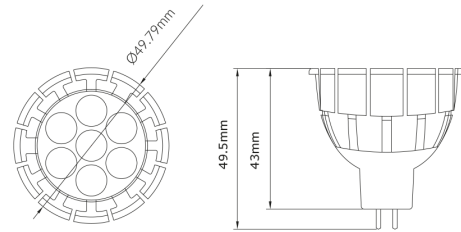

### Product Specifications

<b>SKU</b>	VBLMR16R6W-3K
<b>Luminaire efficacy</b>	84 lm/W
<b>Product Series</b>	VBLMR16R-SERIES
<b>EAN</b>	9340994011295
<b>Light Colour</b>	Warm White
<b>Wattage</b>	6 W
<b>Lumen output</b>	501 lm
<b>CRI</b>	85
<b>Beam Angle</b>	36 Degrees
<b>Base Type</b>	GU5.3
<b>Diameter</b>	50 mm
<b>Length</b>	49 mm
<b>Width</b>	50 mm
<b>Lifespan</b>	50000 Hours
<b>Warranty</b>	3 Years
<b>LED source</b>	NICHIA
<b>Dimmable</b>	Dimmable
<b>Dimming</b>	Triac Dimming
<b>Constant current/voltage</b>	Constant Voltage
<b>Lamp Type</b>	LED
<b>Input voltage</b>	12 Volt
<b>Working temperature</b>	-20°C ~ 45°C
<b>Box Qty</b>	20

### Dimensional Drawings