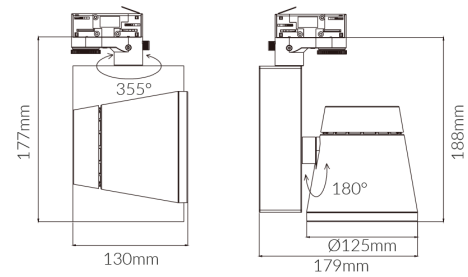

### Product Specifications

<b>SKU</b>	VBLTL-320-1-4K
<b>Luminaire efficacy</b>	131 lm/W
<b>Track type</b>	3 Circuit
<b>Product Series</b>	VBLTL-320-SERIES
<b>EAN</b>	9340994015415
<b>Light Colour</b>	Cool White
<b>Wattage</b>	32 W
<b>Lumen output</b>	4200 lm
<b>IP rating</b>	20
<b>CRI</b>	90
<b>Beam Angle</b>	40 Degrees
<b>Trim colour</b>	White
<b>Diameter</b>	125 mm
<b>Length</b>	188 mm
<b>Width</b>	179 mm
<b>Height</b>	130 mm
<b>Lifespan</b>	50000 Hours
<b>Warranty</b>	5 Years
<b>Weatherproof</b>	Non-weatherproof
<b>Mounting type</b>	Track
<b>LED source</b>	SHARP
<b>Dimmable</b>	Non Dimmable
<b>EMC</b>	EN55015
<b>Material</b>	High Strength Aluminium
<b>Lamp Type</b>	LED
<b>Input voltage</b>	220V-240V AC 50HZ
<b>Working temperature</b>	-20°C ~ 50°C

### Dimensional Drawings

*Photometric information available upon request.*