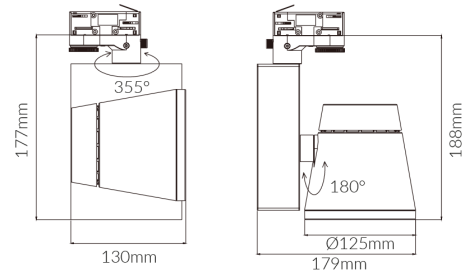

### Product Specifications

<b>SKU</b>	VBLTL-320-4-4K
<b>Luminaire efficacy</b>	131 lm/W
<b>Track type</b>	3 Circuit
<b>Product Series</b>	VBLTL-320-SERIES
<b>EAN</b>	9340994015422
<b>Light Colour</b>	Cool White
<b>Wattage</b>	32 W
<b>Lumen output</b>	4200 lm
<b>IP rating</b>	20
<b>CRI</b>	90
<b>Beam Angle</b>	40 Degrees
<b>Trim colour</b>	Black
<b>Diameter</b>	125 mm
<b>Length</b>	188 mm
<b>Width</b>	179 mm
<b>Height</b>	130 mm
<b>Lifespan</b>	50000 Hours
<b>Warranty</b>	5 Years
<b>Dimmable</b>	Non Dimmable
<b>EMC</b>	EN55015
<b>Lamp Type</b>	LED
<b>Material</b>	High Strength Aluminium
<b>LED source</b>	SHARP
<b>Weatherproof</b>	Non-weatherproof
<b>Input voltage</b>	220V-240V AC 50HZ
<b>Mounting type</b>	Track
<b>Working temperature</b>	-20°C ~ 50°C

### Dimensional Drawings

*Photometric information available upon request.*