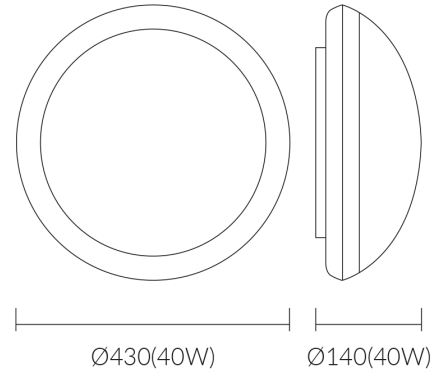

## Vibe 40W Circular Surface Mounted Oyster

### Product Specifications

<b>SKU</b>	VBOY40WT5
<b>Product Series</b>	VBOY2240-SERIES
<b>EAN</b>	9340994010007
<b>Wattage</b>	40 W
<b>IP rating</b>	65
<b>Trim colour</b>	White
<b>Base Type</b>	T5
<b>Diameter</b>	430 mm
<b>Height</b>	140 mm
<b>Warranty</b>	1 Years
<b>Dimmable</b>	Non Dimmable
<b>Material</b>	Polycarbonate body & diffuser
<b>LED source</b>	PHILIPS
<b>Weatherproof</b>	Weatherproof
<b>Input voltage</b>	240 Volt AC 50HZ
<b>Mounting type</b>	Surface
<b>Diffuser</b>	Opal
<b>Box Qty</b>	6

### Dimensional Drawings

LM-80

*Photometric information available upon request.*