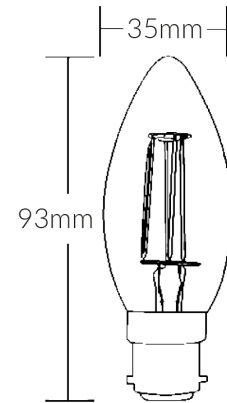

## Vibe 4W Warm White BC LED Candle Lamp Dimmable

### Product Specifications

<b>SKU</b>	VBLC-4W-BC-DIM
<b>Luminaire efficacy</b>	85 lm/W
<b>Product Series</b>	VBLC-DIM-SERIES
<b>EAN</b>	9340994405544
<b>Light Colour</b>	Warm White
<b>Wattage</b>	4 W
<b>Lumen output</b>	340 lm
<b>CRI</b>	80
<b>Beam Angle</b>	360 Degrees
<b>Base Type</b>	B22
<b>Diameter</b>	35 mm
<b>Lifespan</b>	30000 Hours
<b>Warranty</b>	3 Years
<b>Dimmable</b>	Dimmable
<b>Lamp Type</b>	LED
<b>Box Qty</b>	100

### Dimensional Drawings

*Photometric information available upon request.*