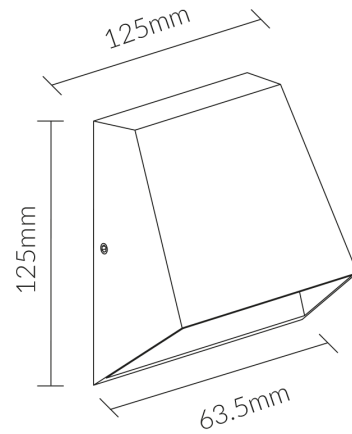

### Product Specifications

<b>Luminaire efficacy</b>	56 lm/W
<b>SKU</b>	VBLWL-269-3-30
<b>Product Series</b>	VBLWL-269-SERIES
<b>EAN</b>	9340994404110
<b>Light Colour</b>	Warm White
<b>Wattage</b>	6 W
<b>Lumen output</b>	340 lm
<b>IP rating</b>	54
<b>CRI</b>	80
<b>Beam Angle</b>	100 Degrees
<b>Trim colour</b>	Silver
<b>Length</b>	125 mm
<b>Width</b>	125 mm
<b>Height</b>	63 mm
<b>Lifespan</b>	50000 Hours
<b>Warranty</b>	3 Years
<b>Material</b>	Die-cast Aluminium
<b>LED source</b>	CREE
<b>Weatherproof</b>	Weatherproof
<b>Input voltage</b>	220V-240V AC 50HZ
<b>Wiring method</b>	Hardwire
<b>Working temperature</b>	-20°C ~ 50°C

### Dimensional Drawings

*Photometric information available upon request.*