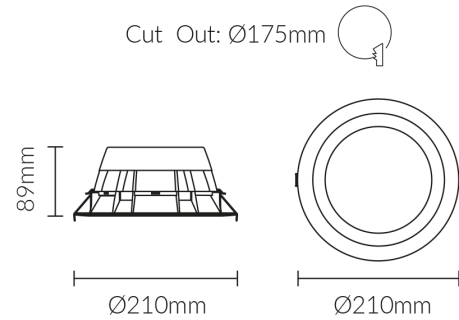

### Product Specifications

<b>Luminaire efficacy</b>	105 lm/W
<b>SKU</b>	VBLDL-436-1-30D
<b>Product Series</b>	VBLDL-4X6-SERIES
<b>EAN</b>	9340994404837
<b>Wattage</b>	20 W
<b>Lumen output</b>	2100 lm
<b>IP rating</b>	44
<b>CRI</b>	80
<b>Beam Angle</b>	80 Degrees
<b>Trim colour</b>	White
<b>Cut out</b>	175 mm
<b>Diameter</b>	210 mm
<b>Height</b>	89 mm
<b>Lifespan</b>	35000 Hours
<b>Warranty</b>	5 Years
<b>LED source</b>	OSRAM
<b>Dimmable</b>	Dimmable
<b>Lamp Type</b>	LED
<b>Input voltage</b>	220V-240V AC 50HZ
<b>Working temperature</b>	-20°C ~ 45°C

### Dimensional Drawings

Photometric information available upon request.