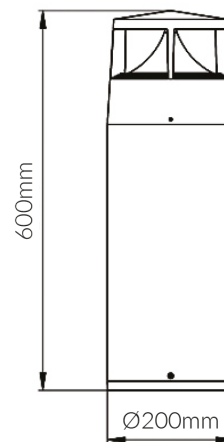

## Vibe 12W LED 301 Series Cool White Black Bollard Light

### Product Specifications

<b>Luminaire efficacy</b>	34 lm/W
<b>SKU</b>	VBLBO-301-4-40
<b>Light Colour</b>	Cool White
<b>Wattage</b>	12 W
<b>Lumen output</b>	410 lm
<b>IP rating</b>	65
<b>CRI</b>	80
<b>Beam Angle</b>	270 Degrees
<b>Trim colour</b>	Black
<b>Diameter</b>	200 mm
<b>Height</b>	600 mm
<b>Lifespan</b>	50000 Hours
<b>Warranty</b>	3 Years
<b>Shatterproof</b>	Shatterproof
<b>Lamp Type</b>	LED
<b>Material</b>	Die-cast aluminium
<b>LED source</b>	CREE
<b>Weatherproof</b>	Weatherproof
<b>Input voltage</b>	240 Volt AC 50HZ
<b>Wiring method</b>	Hardwire

### Dimensional Drawings

*Photometric information available upon request.*