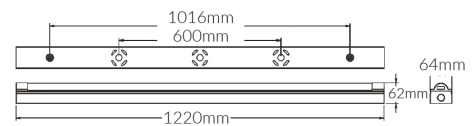

### Product Specifications

<b>Luminaire efficacy</b>	100 lm/W
<b>SKU</b>	VBLB-4-20W-4K
<b>Product Series</b>	VBLB-100-SERIES
<b>EAN</b>	9340994017051
<b>Light Colour</b>	Cool White
<b>Wattage</b>	20 W
<b>Lumen output</b>	2000 lm
<b>IP rating</b>	20
<b>CRI</b>	80
<b>Beam Angle</b>	110 Degrees
<b>Trim colour</b>	White
<b>Length</b>	1220 mm
<b>Width</b>	64 mm
<b>Height</b>	62 mm
<b>Lifespan</b>	40000 Hours
<b>Warranty</b>	3 Years
<b>LED source</b>	EPISTAR
<b>Diffuser</b>	Opal
<b>Lamp Type</b>	LED
<b>Input voltage</b>	240 Volt AC 50HZ
<b>Working temperature</b>	-20°C ~ 45°C
<b>Box Qty</b>	9

### Dimensional Drawings

Photometric information available upon request.