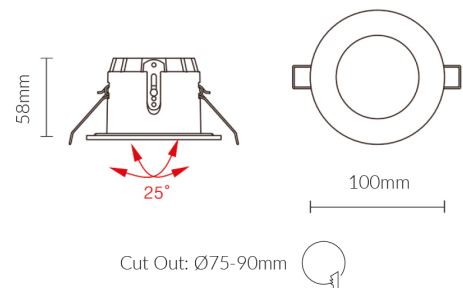

### Product Specifications

<b>Luminaire efficacy</b>	116 lm/W
<b>SKU</b>	VBLDL-593-4-30
<b>Product Series</b>	VBLDL-593-SERIES
<b>EAN</b>	9340994017440
<b>Wattage</b>	6 W
<b>Lumen output</b>	700 lm
<b>IP rating</b>	65
<b>Beam Angle</b>	50 Degrees
<b>Trim colour</b>	Black
<b>Cut out</b>	75 mm
<b>Diameter</b>	100 mm
<b>Height</b>	58 mm
<b>Lifespan</b>	50000 Hours
<b>Warranty</b>	5 Years
<b>Dimmable</b>	Dimmable
<b>Lamp Type</b>	LED
<b>Weatherproof</b>	Weatherproof
<b>Input voltage</b>	220V-265V AC 50hz
<b>Mounting type</b>	Recessed
<b>Wiring method</b>	Flex & Plug or Hardwire
<b>Working temperature</b>	-20°C ~ 45°C

### Dimensional Drawings

Photometric information available upon request.