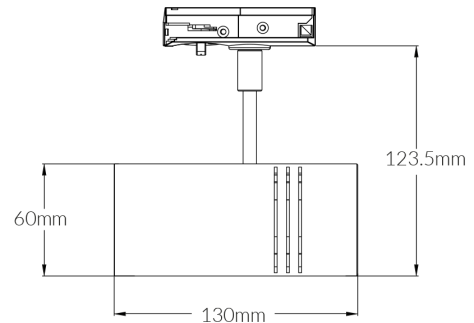

### Product Specifications

<b>SKU</b>	VBLTL-100-1-4K90
<b>Luminaire efficacy</b>	83 lm/W
<b>Track type</b>	Single Circuit
<b>Product Series</b>	VBLTL-100-SERIES
<b>EAN</b>	9340994018829
<b>Light Colour</b>	Cool White
<b>Wattage</b>	8 W
<b>Lumen output</b>	850 lm
<b>IP rating</b>	20
<b>CRI</b>	90
<b>Beam Angle</b>	50 Degrees
<b>Trim colour</b>	White
<b>Diameter</b>	60 mm
<b>Length</b>	130 mm
<b>Height</b>	124 mm
<b>Lifespan</b>	50000 Hours
<b>Warranty</b>	5 Years
<b>Dimmable</b>	Non Dimmable
<b>Lamp Type</b>	LED
<b>Material</b>	Aluminium
<b>LED source</b>	CITIZEN
<b>Weatherproof</b>	Non-weatherproof
<b>Input voltage</b>	220V-240V AC 50HZ
<b>Mounting type</b>	Track
<b>Working temperature</b>	-20°C ~ 50°C

### Dimensional Drawings

Photometric information available upon request.