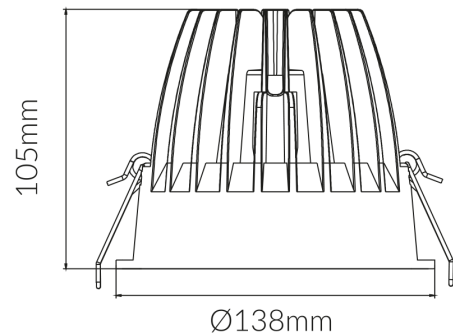

### Product Specifications

<b>Luminaire efficacy</b>	143 lm/W
<b>SKU</b>	VBLDL-190-1-4K90
<b>Product Series</b>	VBLDL-190-SERIES
<b>EAN</b>	9340994018553
<b>Light Colour</b>	Cool White
<b>Wattage</b>	18 W
<b>Lumen output</b>	2575 lm
<b>IP rating</b>	54
<b>CRI</b>	90
<b>Beam Angle</b>	40 Degrees
<b>Trim colour</b>	White
<b>Cut out</b>	125 mm
<b>Diameter</b>	138 mm
<b>Height</b>	105 mm
<b>Lifespan</b>	50000 Hours
<b>Warranty</b>	5 Years
<b>Weatherproof</b>	Weatherproof
<b>Mounting type</b>	Recessed
<b>Wiring method</b>	Flex & Plug or Hardwire
<b>LED source</b>	CITIZEN
<b>Dimmable</b>	Non Dimmable
<b>Diffuser</b>	Clear
<b>Material</b>	Aluminium
<b>Lamp Type</b>	LED
<b>Working temperature</b>	-20°C~ 50°C
<b>Box Qty</b>	1

### Dimensional Drawings

Cut Out: Ø125mm

*Photometric information available upon request.*